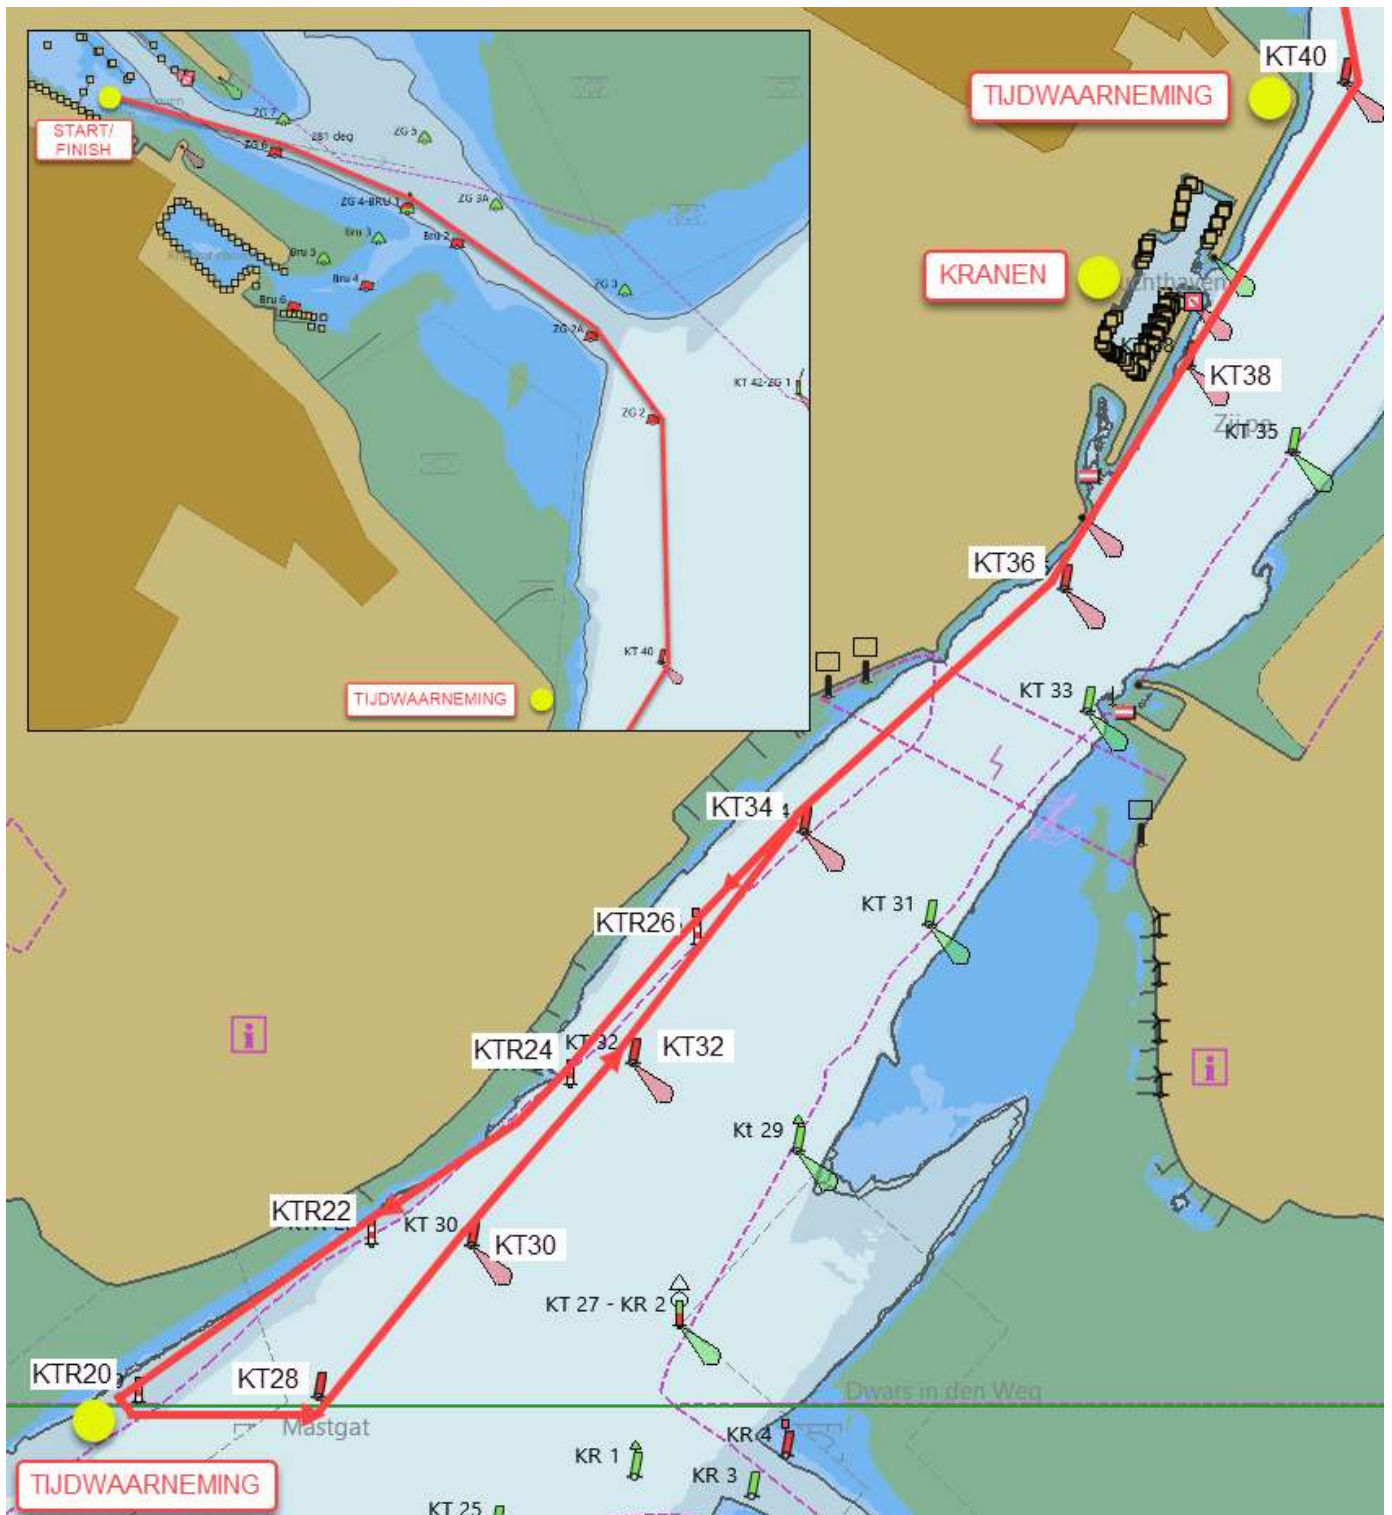

ROUTEKAART MOSSELRACE

LANGE ROUTE (KTR20) – CA. 12.6KM

- Keerpunt: KTR 20
- Boeien passeren zoals op deze kaart aangegeven
- Uitzondering KT38: deze mag aan beide zijden gepasseerd worden
- Inhalen bij KTR24 op heenweg niet mogelijk i.v.m. strekdam
- Tijdens het palaver wordt bekend gemaakt of de korte of lange route wordt geroeid