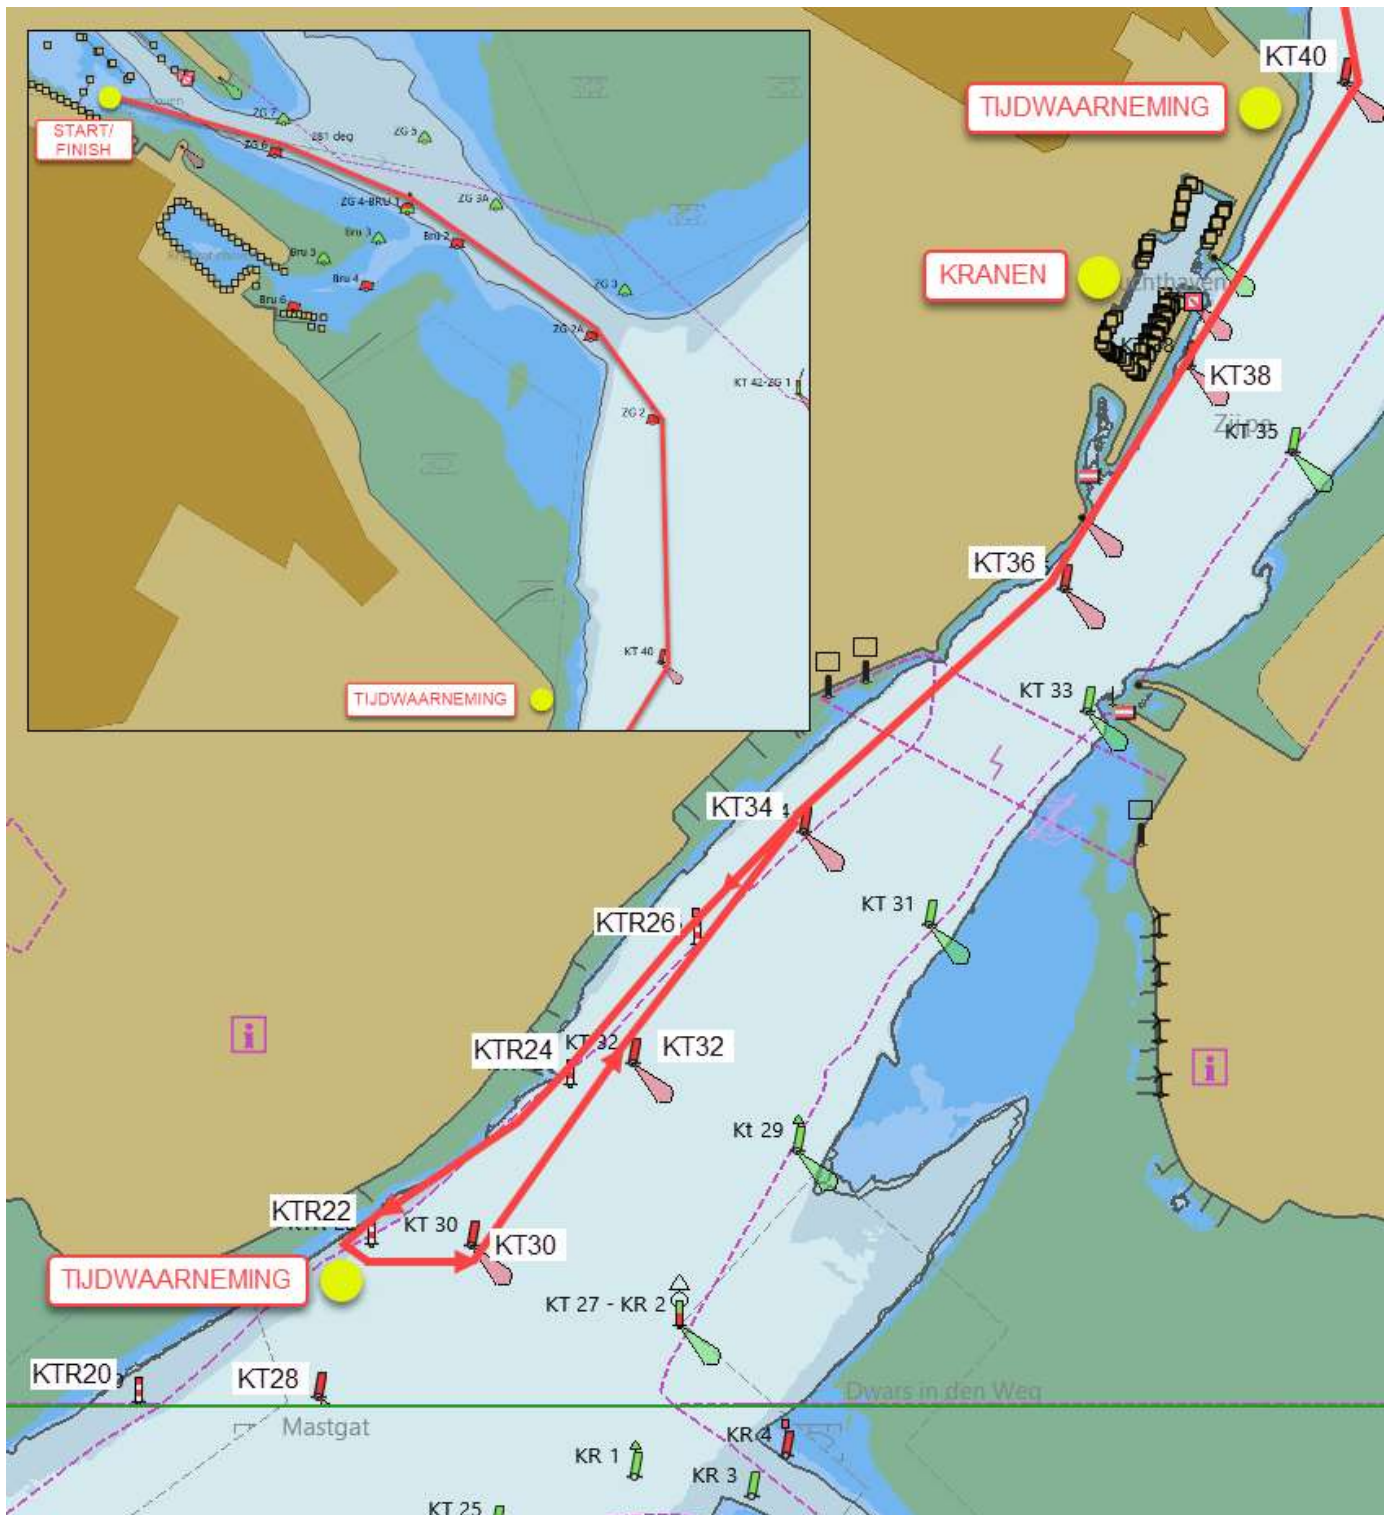

ROUTEKAART MOSSELRACE

KORTE ROUTE (KTR22) – CA. 10.6KM

- Keerpunt: KTR 22
- Boeien passeren zoals op deze kaart aangegeven
- Uitzondering KT38: deze mag aan beide zijden gepasseerd worden
- Inhalen bij KTR24 op heenweg niet mogelijk i.v.m. strekdam
- Tijdens het palaver wordt bekend gemaakt of de korte of lange route wordt geroeid